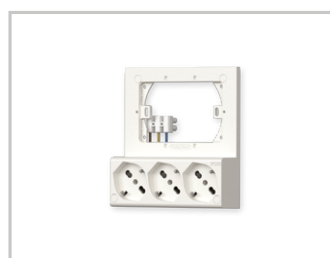

EMILIA SMART MULTIPRESA DA PARETE*

BREVETTATO

Nuovo
Design

NUOVA GAMMA DA INCASSO

RS94132

NUOVA GAMMA DA PARETE CON SUPPORTO DA ESTERNO