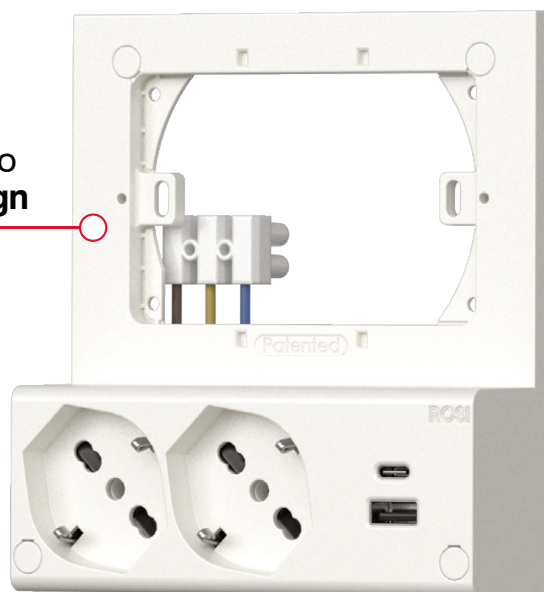

EMILIA SMART MULTIPRESA DA PARETE*

BREVETTATO

Nuovo
Design