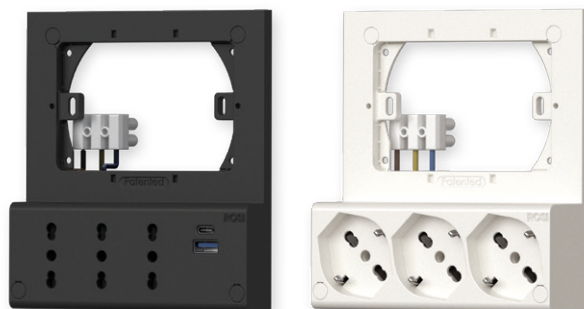

## CARATTERISTICHE

rosi.it

La multipresa da parete e da incasso Emilia Smart è progettata per moltiplicare le prese elettriche in modo pratico e sicuro, offrendo una soluzione funzionale che aiuta a mantenere ordine e semplicità negli spazi, senza opere murarie.

**2 Mantieni la tua placca.**  
Compatibile con tutte le placche a tre posti.

**3 Aggiungi prese.**  
Anche nei punti in cui è presente solo un interruttore, un punto dati, una presa TV, una presa di rete, ecc.

Da parete e da incasso:  
facile, moderna e compatta.

Installazione semplice,  
senza opere murarie.

Compatibile con tutte le  
placche a tre posti.

Design sottile in due  
colori: Bianco e Nero.