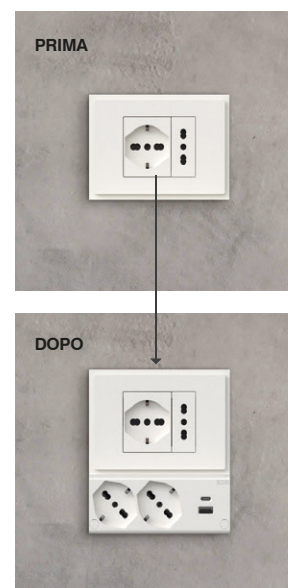

EMILIA SMART MULTIPRESA DA PARETE*

BREVETTATO

Nuovo
Design